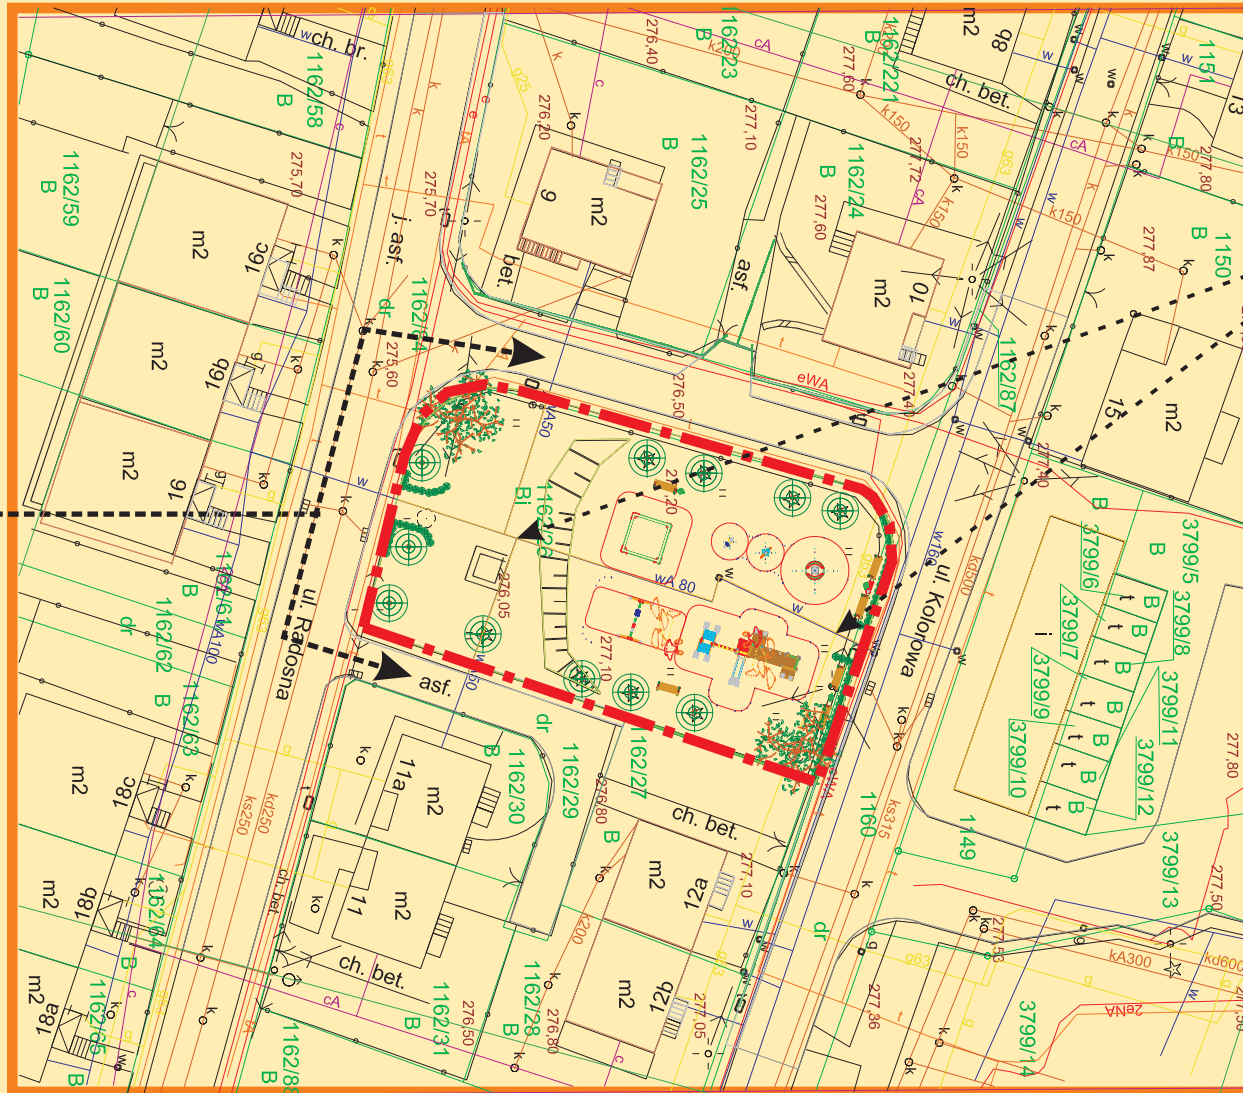

Lokalizacja terenu - PLAC ZABAW  
przy ul. Kolorowej, Łągisza;  
**INWESTOR:** Miasto Będzin, ul.11 Listopada 20, 42-500 Będzin

## LOKALIZACJA - GRANICE OPRACOWANIA

Granice opracowania

instalacje podziemne,  
naziemne